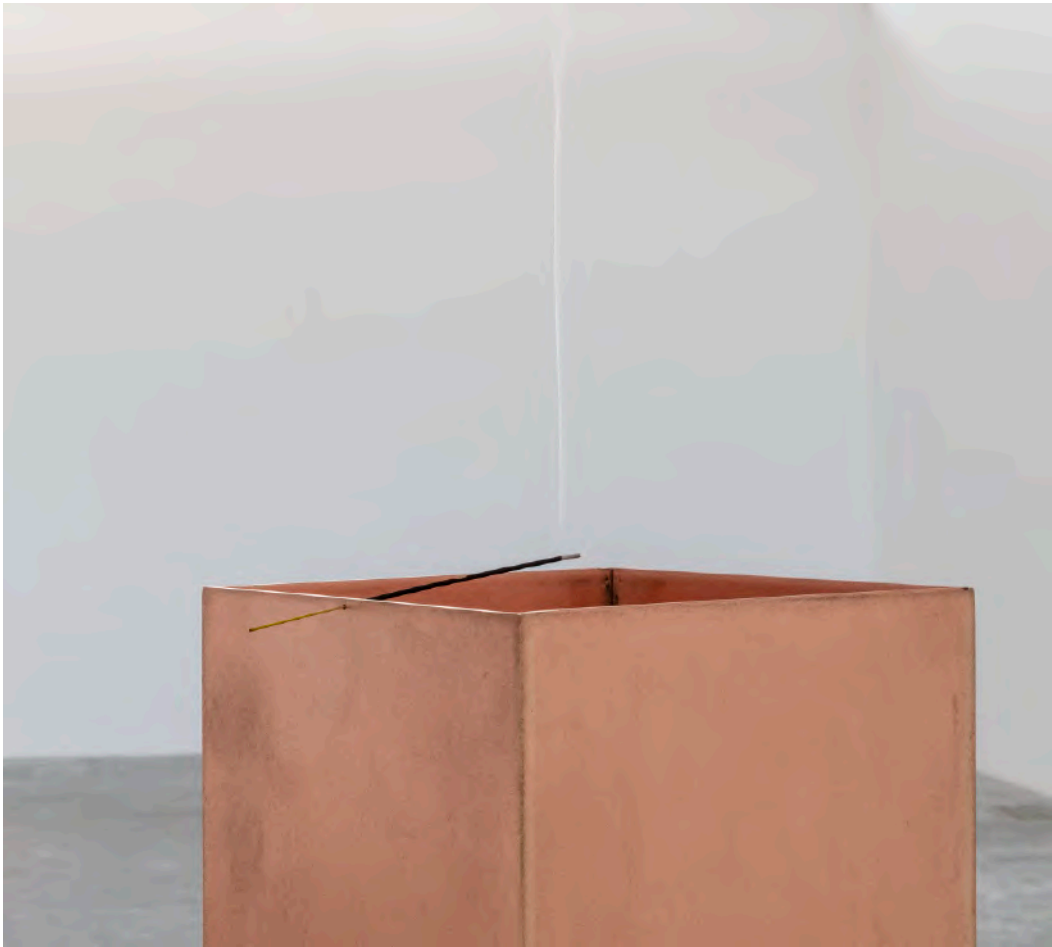

Rame (Parallelepipedo per 70 kg di cenere), 2020
copper and incense
150.5 x 30 x 30 cm

SPROVIERI